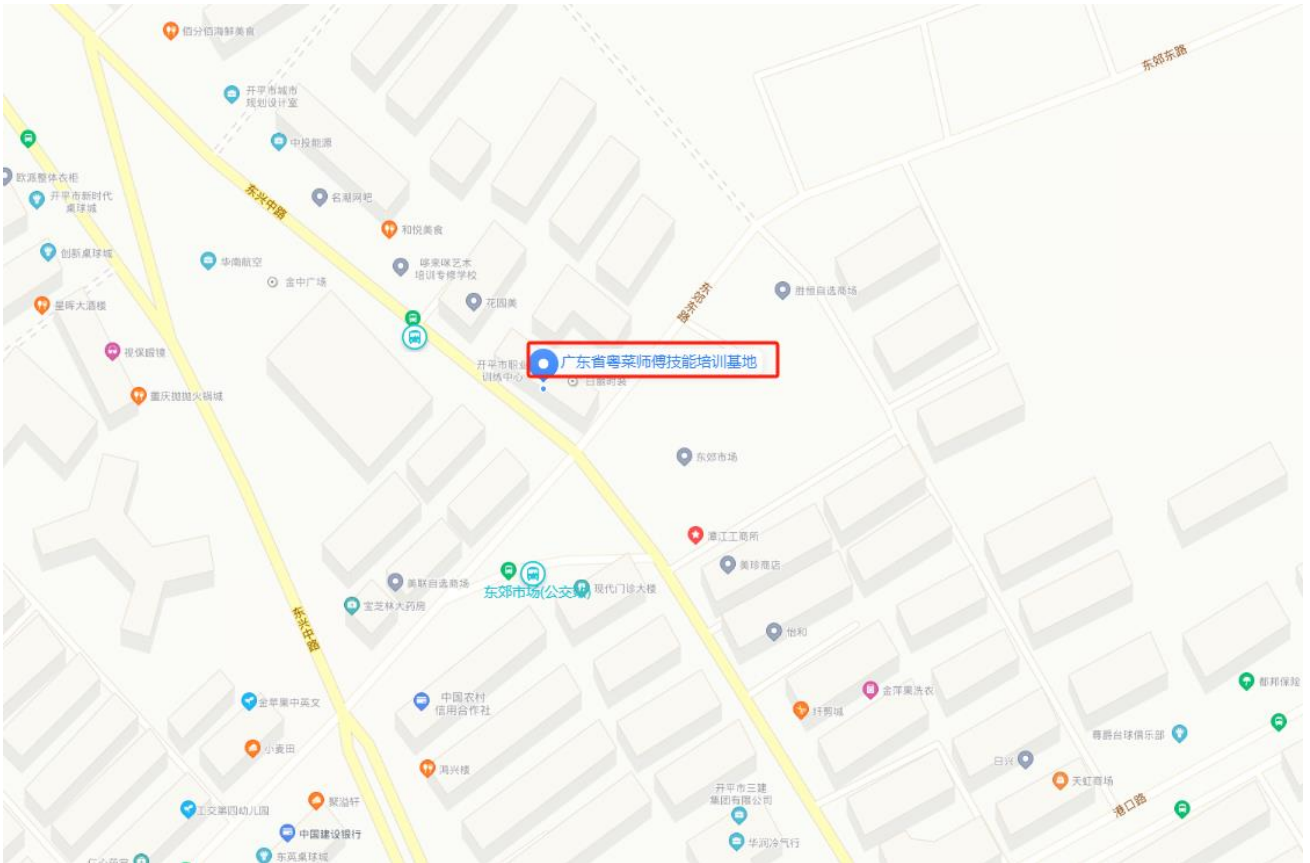

附件 2

参考公交线路：

1. 乘 602、605 路公交车，在金中广场站下车，步行约 45 米。