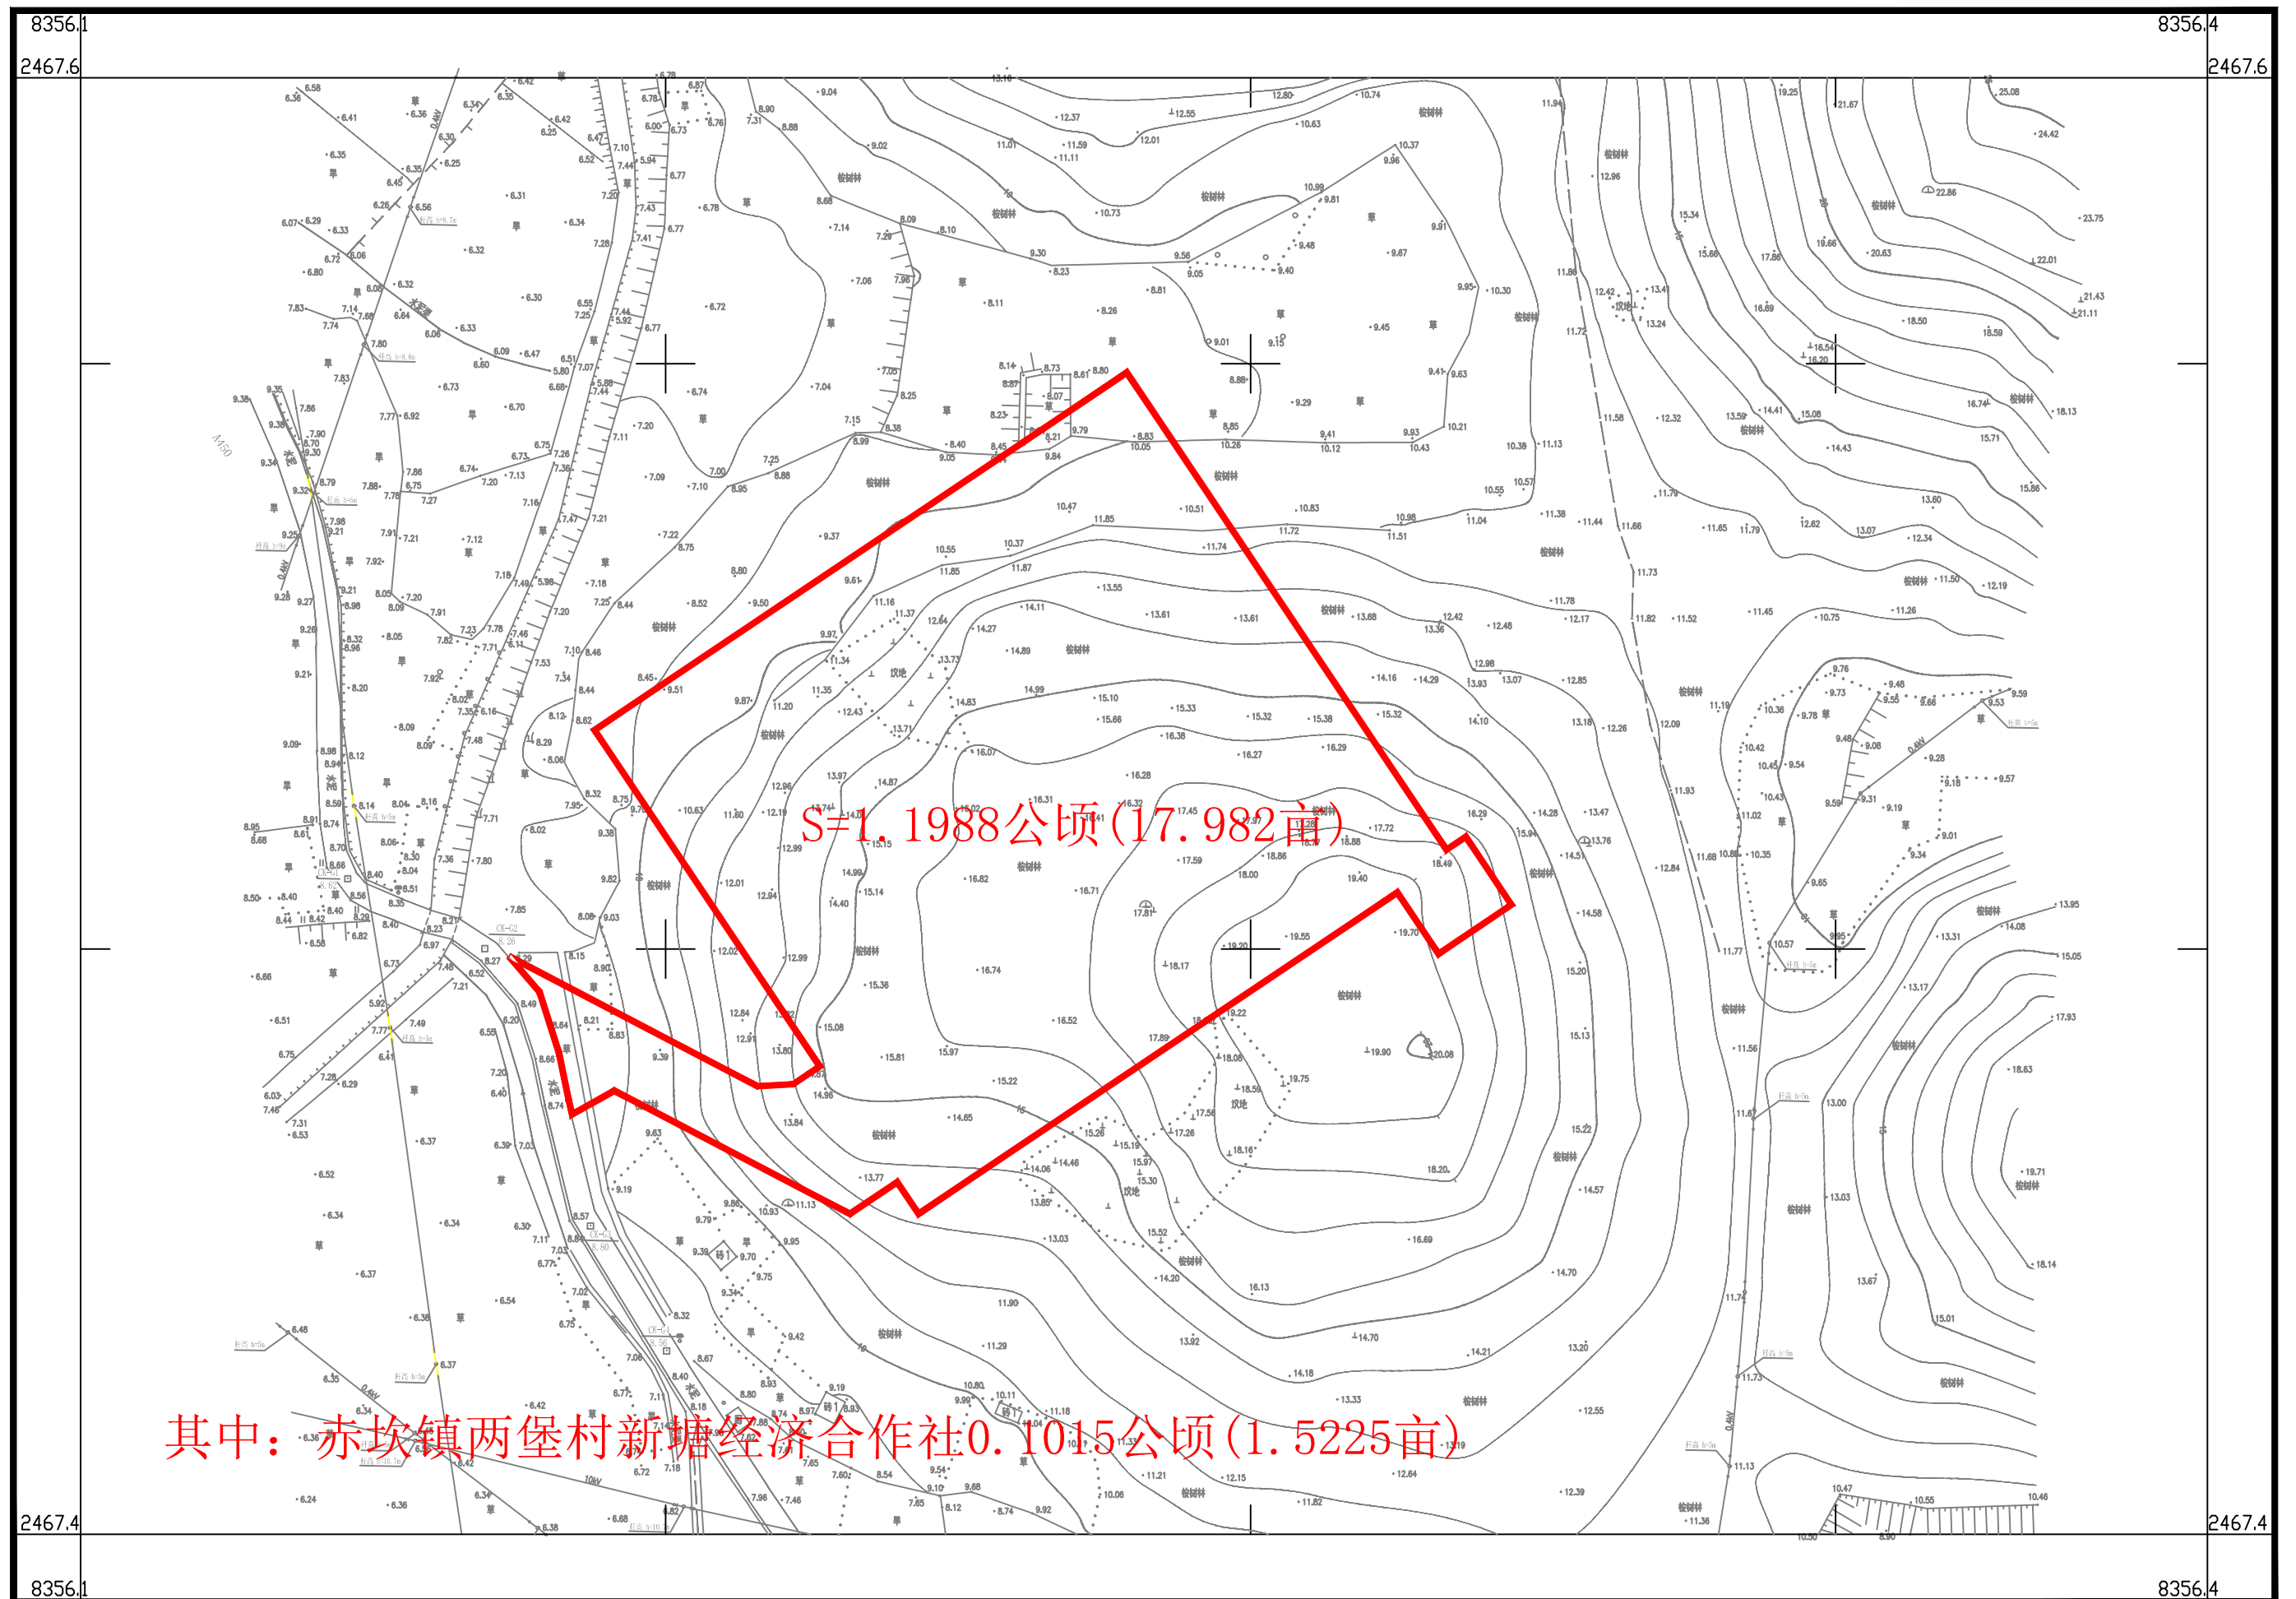

开平市赤坎镇两堡村“山盖”征地补偿安置公告附图

1:1000